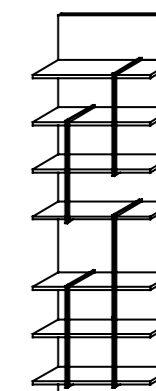

Elementi modulari verticali:

Composti da pannello e mensole in nobilitato sp. 2,2 cm. con sostegni verticali in ferro verniciato Bianco, Brun che rende alternativa la composizione. Sono predisposti per il fissaggio a parete, ferramenta inclusa. Sono dotati di piedini regolabili per l'appoggio a terra.

ESEMPI DI UTILIZZO

BOISERIE PENSILE

Predisposizione per fissaggio a parete.
L. 80 cm.
prof. 24 cm.
sp. 2,2 cm.

L.80 - H.160

L.80 - H.112

L.80 - H.96

BOISERIE A TERRA

Predisposizione per fissaggio a parete.
L. 80 cm.
prof. 24 cm.
sp. 2,2 cm.

H. 258,2 cm

L.80

L.80

L.80

BOISERIE A TERRA

Predisposizione per fissaggio a parete.
L. 80 cm.
prof. 24 cm.
sp. 2,2 cm.

H. 234,2 cm

L.80

L.80

L.80

BOISERIE A TERRA

Predisposizione per fissaggio a parete.
L. 80 cm.
prof. 24 cm.
sp. 2,2 cm.

H. 210,2 cm

L.80

L.80

L.80