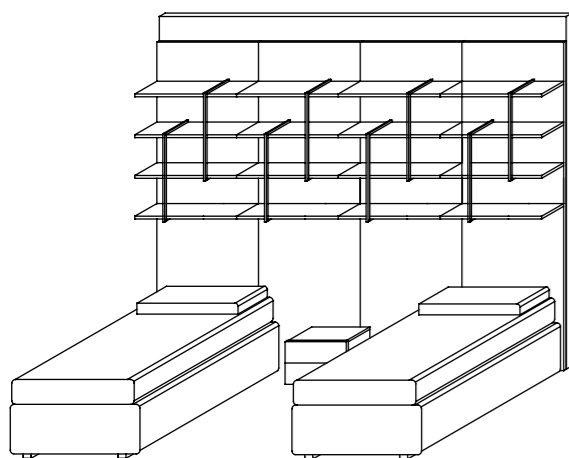

Elementi modulari verticali:

Composti da pannello e mensole in nobilitato sp. 2,2 cm. con sostegni verticali in ferro verniciato Bianco, Brun che rende alternativa la composizione. Sono predisposti per il fissaggio a parete, ferramenta inclusa. Sono dotati di piedini regolabili per l'appoggio a terra.

ESEMPI DI UTILIZZO

BOISERIE PENSILE

Predisposizione per fissaggio a parete.
L. 80 cm.
prof. 24 cm.
sp. 2,2 cm.

L.80 - H.160

L.80 - H.112

L.80 - H.96

BOISERIE A TERRA

Predisposizione per fissaggio a parete.
L. 80 cm.
prof. 24 cm.
sp. 2,2 cm.

H. 258,2 cm

L.80

L.80

L.80

BOISERIE A TERRA

Predisposizione per fissaggio a parete.
L. 80 cm.
prof. 24 cm.
sp. 2,2 cm.

H. 234,2 cm

L.80