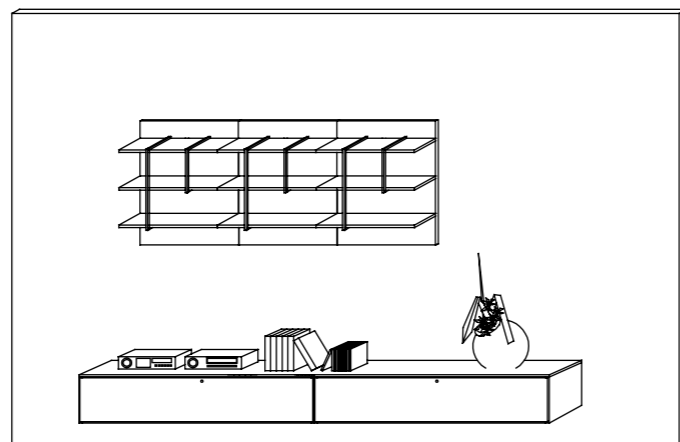

Elementi modulari verticali:

Composti da pannello e mensole in nobilitato sp. 2,2 cm. con sostegni verticali in ferro verniciato Bianco, Brun che rende alternativa la composizione. Sono predisposti per il fissaggio a parete, ferramenta inclusa. Sono dotati di piedini regolabili per l'appoggio a terra.

ESEMPI DI UTILIZZO

BOISERIE PENSILE

Predisposizione per fissaggio a parete.
L. 80 cm.
prof. 24 cm.
sp. 2,2 cm.

L.80 - H.160

L.80 - H.112

L.80 - H.96

BOISERIE A TERRA

Predisposizione per fissaggio a parete.
L. 80 cm.
prof. 24 cm.
sp. 2,2 cm.

H. 258,2 cm

L.80

L.80

L.80

BOISERIE A TERRA

Predisposizione per fissaggio a parete.
L. 80 cm.
prof. 24 cm.
sp. 2,2 cm.

H. 234,2 cm

L.80