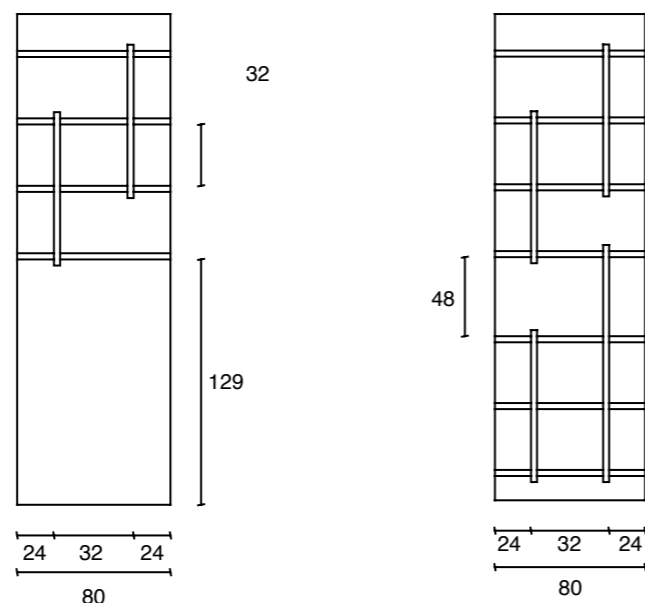

Elementi modulari verticali:

Composti da pannello e mensole in nobilitato sp. 2,2 cm. con sostegni verticali in ferro verniciato Bianco, Brun che rende alternativa la composizione. Sono predisposti per il fissaggio a parete, ferramenta inclusa. Sono dotati di piedini regolabili per l'appoggio a terra.

ESEMPI DI UTILIZZO

BOISERIE PENSILE

Predisposizione per fissaggio a parete.
L. 80 cm.
prof. 24 cm.
sp. 2,2 cm.

L.80 - H.160

L.80 - H.112

L.80 - H.96

BOISERIE A TERRA

Predisposizione per fissaggio a parete.
L. 80 cm.
prof. 24 cm.
sp. 2,2 cm.

H. 258,2 cm

L.80

L.80

L.80

BOISERIE A TERRA

Predisposizione per fissaggio a parete.
L. 80 cm.
prof. 24 cm.
sp. 2,2 cm.

H. 234,2 cm

L.80

L.80

L.80

BOISERIE A TERRA

Predisposizione per fissaggio a parete.
L. 80 cm.
prof. 24 cm.
sp. 2,2 cm.

H. 210,2 cm

L.80

L.80

L.80