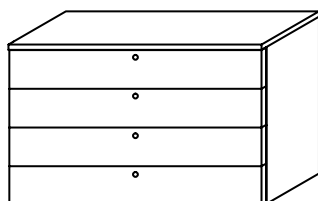

comodini / como' / settimanale

COMODINI

Struttura in nobilitato sp. 2,2 cm. Frontali senza maniglie, con impugnatura laterale. Guide cassetti invisibili con chiusura rallentata. Interno cassetto in betulla.

L.55 - P.45 - H.35

L.55 - P.45 - H.44

L.55 - P.45 - H.52

COMODINI

Struttura in nobilitato sp. 2,2 cm. Frontali con maniglie. Guide cassetti invisibili con chiusura rallentata. Interno cassetto in betulla.

L.52,2 - P.45 - H.35

L.52,2 - P.45 - H.43

L.52,2 - P.45 - H.51

COMO'

Struttura in nobilitato sp. 2,2 cm. Guide cassetti invisibili con chiusura rallentata. Interno cassetto in betulla.

L.93,5 - P.52 - H.67

L.96,5 - P.52 - H.69

L.55 - P.45 - H.120

SETTIMANILE

Frontali senza maniglie, con impugnatura laterale. Guide cassetti invisibili, con chiusura rallentata.