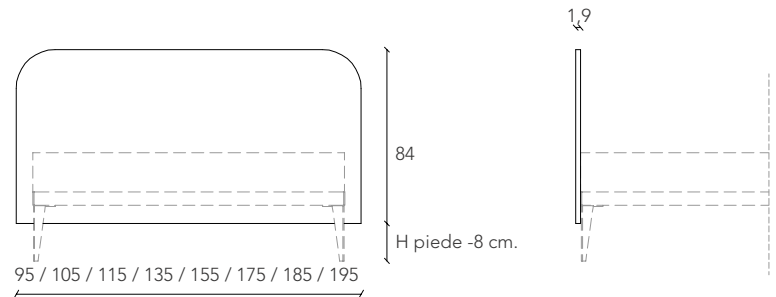

corner legno

Pannello in nobilitato sp. 1,9 cm con predisposizione per aggancio al telaio della rete tramite cavallotti in ferro verniciato.

Finiture da campionario.

dimensioni

misure disponibili

codice	largh. materasso (cm)	largh. testata (cm)
TLC71	80	95
TLC73	90	105
TLC75	100	115
TLC77	120	135
TLC01	140	155
TLC03	160	175
TLC05	170	185
TLC07	180	195

note

Fuori misura **+30%** da applicare alla misura superiore.

I prezzi indicati si riferiscono alla testata completa di ferramenta.