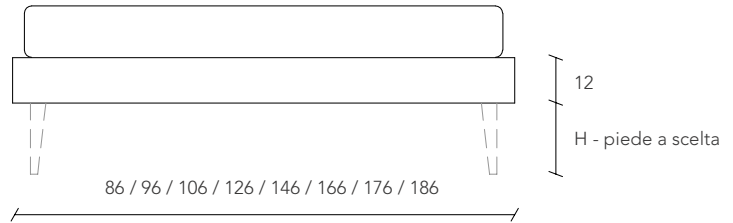

flip legno 12

Struttura in nobilitato sp. 1,9 cm, fissaggio alla rete tramite piastre in metallo con regolazione in altezza.

Abbinabile a qualsiasi tipologia di rete. Finitura da campionario. Per tipologia piedi e finiture disponibili consultare la pagina dedicata.

dimensioni

prezzi

codice	dim. materasso (largh. x lungh. cm)	dim. giroletto (largh. x lungh. cm)
GL81	80 x 190	86 x 196
GL82	80 x 200	86 x 206
GL83	90 x 190	96 x 196
GL84	90 x 200	96 x 206
GL85	100 x 190	106 x 196
GL86	100 x 200	106 x 206
GL87	120 x 190	126 x 196
GL88	120 x 200	126 x 206
GL11	140 x 190	146 x 196
GL12	140 x 200	146 x 206
GL13	160 x 190	166 x 196
GL14	160 x 200	166 x 206
GL15	170 x 190	176 x 196
GL16	170 x 200	176 x 206
GL17	180 x 190	186 x 196
GL18	180 x 200	186 x 206

Fuori misura in larghezza **+30%** da applicare alla misura superiore.
Ai prezzi indicati aggiungere il prezzo della rete scelta e tipologia piede.