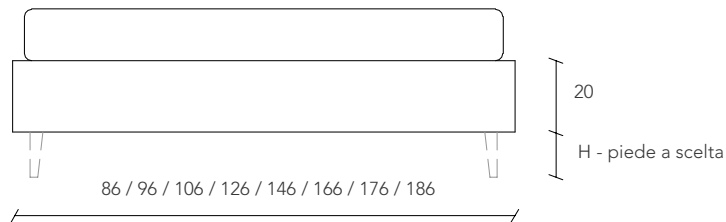

# flip legno 20

Struttura in nobilitato sp. 1,9 cm, fissaggio alla rete tramite piastre in metallo con regolazione in altezza.

Abbinabile a qualsiasi tipologia di rete. Finitura da campionario. Per tipologia piedi e finiture disponibili consultare la pagina dedicata.

## dimensioni

## prezzi

codice	dim. materasso (largh. x lungh. cm)	dim. giroletto (largh. x lungh. cm)
GL51 GL52	80 x 190 80 x 200	86 x 196 86 x 206
GL53 GL54	90 x 190 90 x 200	96 x 196 96 x 206
GL55 GL56	100 x 190 100 x 200	106 x 196 106 x 206
GL57 GL58	120 x 190 120 x 200	126 x 196 126 x 206
GL31 GL32	140 x 190 140 x 200	146 x 196 146 x 206
GL33 GL34	160 x 190 160 x 200	166 x 196 166 x 206
GL35 GL36	170 x 190 170 x 200	176 x 196 176 x 206
GL37 GL38	180 x 190 180 x 200	186 x 196 186 x 206