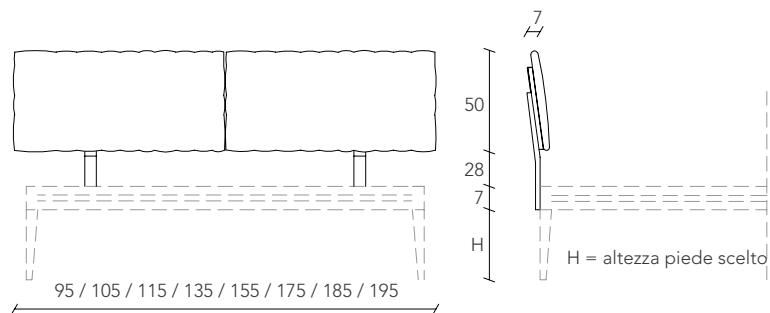

iris

Pannello in nobilitato sp. 1,9 cm, completo di staffe di sostegno 6 x 1,5 cm in ferro verniciato a polvere con predisposizione per aggancio al telaio della rete tramite squadrette in ferro verniciato.

Imbottitura cuscini in dacron 250 gr, rivestimento sfoderabile in tessuto o ecopelle da campionario. Fissaggio del rivestimento sul retro del pannello tramite velcro.

dimensioni

prezzi

codice	largh. materasso (cm)	largh. testata (cm)
TI71	80	95
TI73	90	105
TI75	100	115
TI77	120	135
TI01	140	155
TI03	160	175
TI05	170	185
TI07	180	195

note

Fuori misura in larghezza **+30%** da applicare alla misura superiore. I prezzi indicati si riferiscono alla testata completa di ferramenta.

Con reti versione motorizzata o manuale non previsto utilizzo.