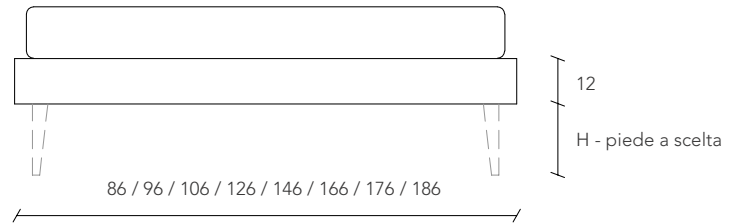

legno 12

Struttura in nobilitato sp. 1,9 cm, fissaggio alla rete tramite piastre in metallo con regolazione in altezza.

Abbinabile a qualsiasi tipologia di rete. Finitura da campionario. Per tipologia piedi e finiture disponibili consultare la pagina dedicata.

dimensioni

codice	dim. materasso (largh. x lungh. cm)	dim. giroletto (largh. x lungh. cm)
GL71	80 x 190	86 x 193
GL72	80 x 200	86 x 203
GL73	90 x 190	96 x 193
GL74	90 x 200	96 x 203
GL75	100 x 190	106 x 193
GL76	100 x 200	106 x 203
GL77	120 x 190	126 x 193
GL78	120 x 200	126 x 203
GL01	140 x 190	146 x 193
GL02	140 x 200	146 x 203
GL03	160 x 190	166 x 193
GL04	160 x 200	166 x 203
GL05	170 x 190	176 x 193
GL06	170 x 200	176 x 203
GL07	180 x 190	186 x 193
GL08	180 x 200	186 x 203

Fuori misura in larghezza **+30%** da applicare alla misura superiore. Ai prezzi indicati aggiungere il prezzo della rete scelta e tipologia piede.