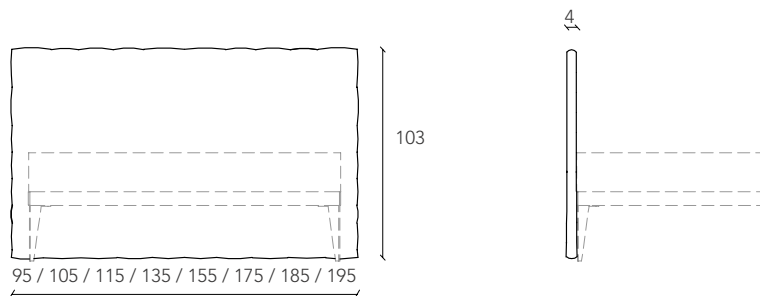

# maxi tessile

Pannello in agglomerato di legno sp. 1,9 cm con aggancio al telaio della rete tramite cavallotti in ferro verniciato. Imbottitura in accoppiato di vellutino sp. 1 cm.

Rivestimento sfoderabile in tessuto o ecopelle da campionario.

## dimensioni

## prezzi

| codice | largh. materasso (cm) | largh. testata (cm) |
|--------|-----------------------|---------------------|
| TTM72  | 80                    | 95                  |
| TTM74  | 90                    | 105                 |
| TTM76  | 100                   | 115                 |
| TTM78  | 120                   | 135                 |
| TTM02  | 140                   | 155                 |
| TTM04  | 160                   | 175                 |
| TTM06  | 170                   | 185                 |
| TTM08  | 180                   | 195                 |