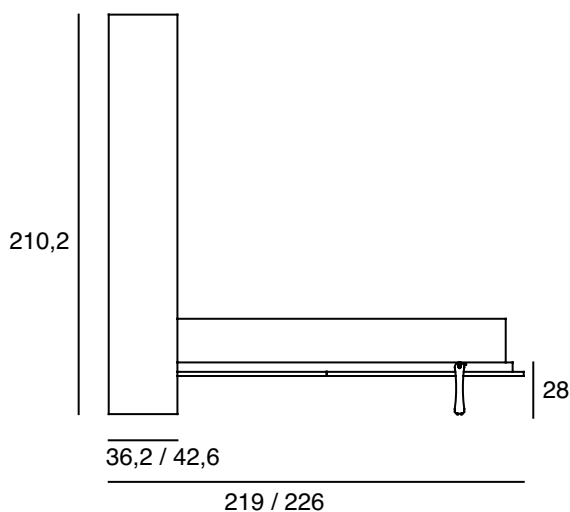

## modularità in profondità e altezza

## modelli maniglie

maniglia a incasso in alluminio

**L2** dimensioni: l. 14,5 x h. 4,5 cm

**L1** dimensioni: l. 4 x h. 4 cm

finiture: silver - piombo - bianco - champagne

maniglia esterna in alluminio

**L12** dimensioni: l. 34 x h. 2 cm

**L11** dimensioni: l. 11,6 x h. 2 cm

finiture: silver - piombo - bianco - champagne

maniglia esterna in alluminio

**L3** dimensioni: l. 10,5 x h. 1,7 cm

**L4** dimensioni: l. 13,7 x h. 2,2 cm

finiture: silver - brun

maniglia esterna in alluminio

**L7** dimensioni: l. 34 x h. 1,5 cm

**L6** dimensioni: l. 11,6 x h. 1,5 cm

finiture: silver - bianco - brun