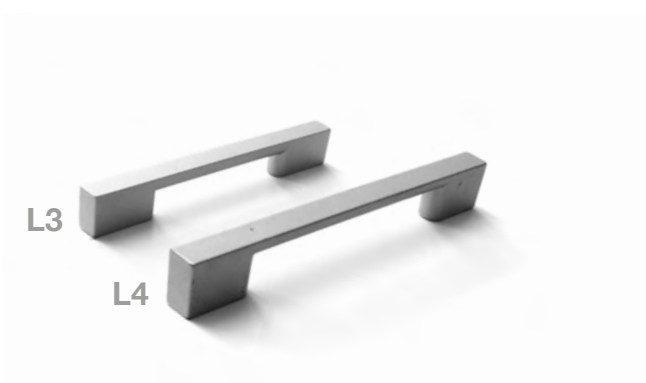

## modelli maniglie

maniglia a incasso in alluminio

**L2** dimensioni: l. 14,5 x h. 4,5 cm

**L1** dimensioni: l. 4 x h. 4 cm

finiture: silver - piombo - bianco - champagne

maniglia esterna in alluminio

**L12** dimensioni: l. 34 x h. 2 cm

**L11** dimensioni: l. 11,6 x h. 2 cm

finiture: silver - piombo - bianco - champagne

maniglia esterna in alluminio

**L3** dimensioni: l. 10,5 x h. 1,7 cm

**L4** dimensioni: l. 13,7 x h. 2,2 cm

finiture: silver - brun

maniglia esterna in alluminio

**L7** dimensioni: l. 34 x h. 1,5 cm

**L6** dimensioni: l. 11,6 x h. 1,5 cm

finiture: silver - bianco - brun