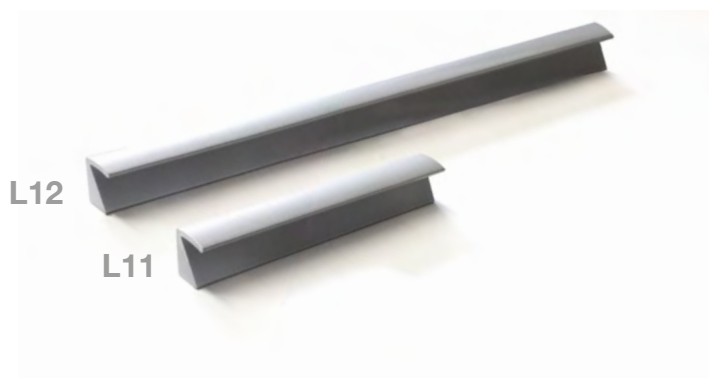

## modelli maniglie

maniglia a incasso in alluminio

**L2** dimensioni: l. 14,5 x h. 4,5 cm

**L1** dimensioni: l. 4 x h. 4 cm

finiture: silver - piombo - bianco - champagne

maniglia esterna in alluminio

**L12** dimensioni: l. 34 x h. 2 cm

**L11** dimensioni: l. 11,6 x h. 2 cm

finiture: silver - piombo - bianco - champagne

maniglia esterna in alluminio

**L3** dimensioni: l. 10,5 x h. 1,7 cm

**L4** dimensioni: l. 13,7 x h. 2,2 cm

finiture: silver - brun

maniglia esterna in alluminio

**L7** dimensioni: l. 34 x h. 1,5 cm

**L6** dimensioni: l. 11,6 x h. 1,5 cm

finiture: silver - bianco - brun