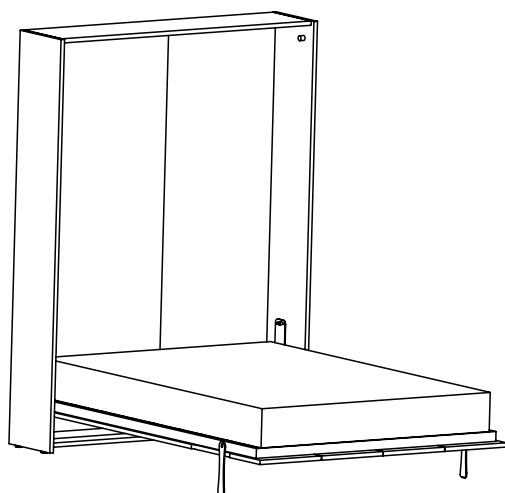

## caratteristiche

Struttura: in nobilitato materico, legno o colours, sp. 2,2 cm. con piedini regolabili in altezza.  
 Meccanismo di apertura / chiusura letto tramite pistoni a gas.  
 Reti: telaio in tubolare di ferro verniciato sez. 5 x 2,5 cm. doghe in multistrato fissate al telaio con guarnizioni in nylon anticigolio e provviste di cinghie blocca materasso.

## optional

Sopralzo: fissato sopra i trasformabili mediante perni di unione per raggiungere l'altezza 258,2 cm e 234,2 cm.

## modularità in larghezza

Dimensione letto:

L. 177,5

L. 157,5

L. 137,5

L. 104,5

Dimensione materasso:

160 x 195 x h. max. 20 cm

## modelli maniglie

maniglia a incasso in alluminio

**L2** dimensioni: l. 14,5 x h. 4,5 cm

**L1** dimensioni: l. 4 x h. 4 cm

finiture: silver - piombo - bianco - champagne

maniglia esterna in alluminio

**L12** dimensioni: l. 34 x h. 2 cm