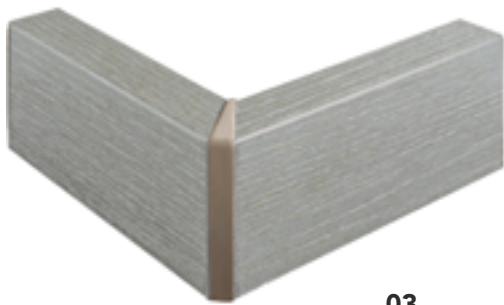

## finiture telai

Le reti Essedue sono realizzate con telaio di spessore 7 x 2,5 cm e angolari in fibra di vetro con angolo a 40°.

I prezzi delle reti si riferiscono al telaio in finitura **faggio naturale**

Per le finiture in nobilitato considerare **addebito** per versioni matrimoniali e singole.

**01**  
faggio naturale

**02**  
nobilitato rovere sabbia

**03**  
nobilitato rovere grigio

**04**  
nobilitato rovere terra

**05**  
nobilitato bianco

**06**  
nobilitato argilla

01

02

03

04

05

06