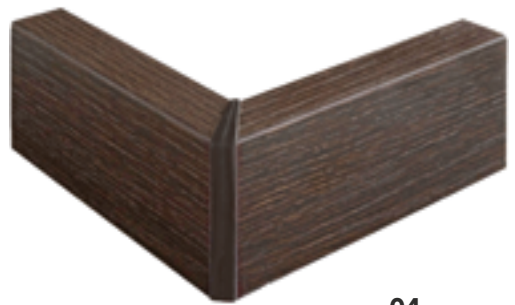

## finiture telai

Le reti Essedue sono realizzate con telaio di spessore 7 x 2,5 cm e angolari in fibra di vetro con angolo a 40°.

I prezzi delle reti si riferiscono al telaio in finitura **faggio naturale**

Per le finiture in nobilitato considerare **addebito** per versioni matrimoniali e singole.

**01**  
faggio naturale

**02**  
nobilitato rovere sabbia

**03**  
nobilitato rovere grigio

**04**  
nobilitato rovere terra

**05**  
nobilitato bianco

**06**  
nobilitato argilla

01

02

03

04

05

06