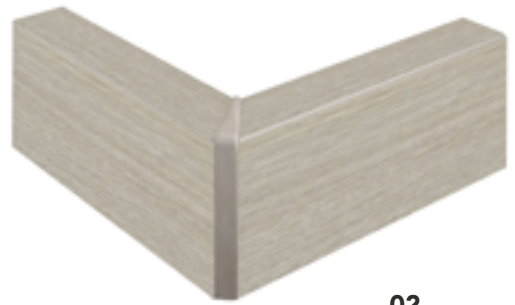

## finiture telai

Le reti Essedue sono realizzate con telaio di spessore 7 x 2,5 cm e angolari in fibra di vetro con angolo a 40°.

I prezzi delle reti si riferiscono al telaio in finitura **faggio naturale**

Per le finiture in nobilitato considerare **addebito** per versioni matrimoniali e singole.

**01**  
faggio naturale

**02**  
nobilitato rovere sabbia

**03**  
nobilitato rovere grigio

**04**  
nobilitato rovere terra

**05**  
nobilitato bianco

**06**  
nobilitato argilla

01

02

03

04

05

06